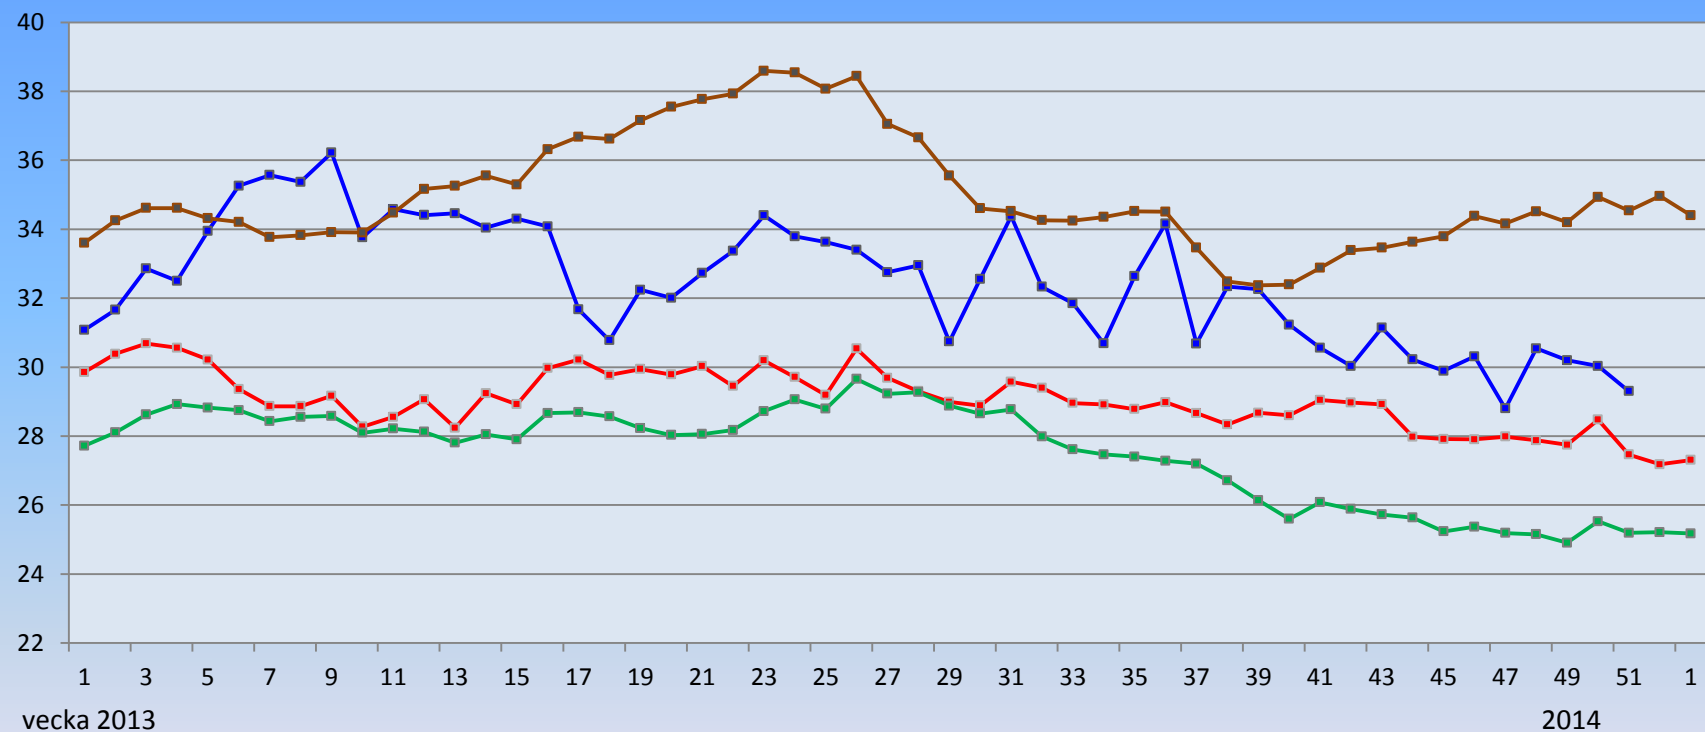

GENOMSNIITTLIGA MARKNADSPRISER KVIGA klass O fettgrupp 3 ÅR 2013 - 2014 *

Kronor per kg slaktad vikt, löpande kurs

Kr/kg

—■— Sverige —■— Danmark —■— Tyskland —■— Irland

SCB Lantbruksenheten
LRF Kött

* Priserna avser slaktpris inkl. intransportkostnad till slakteri. Genomsnittlig intransportkostnad för Sverige beräknas till 1,07 kr / kg. Medelpriset är vägt och baseras på de uppgifter som de största slakterierna rapporterar in till EU, från Sverige via Jordbruksverket.