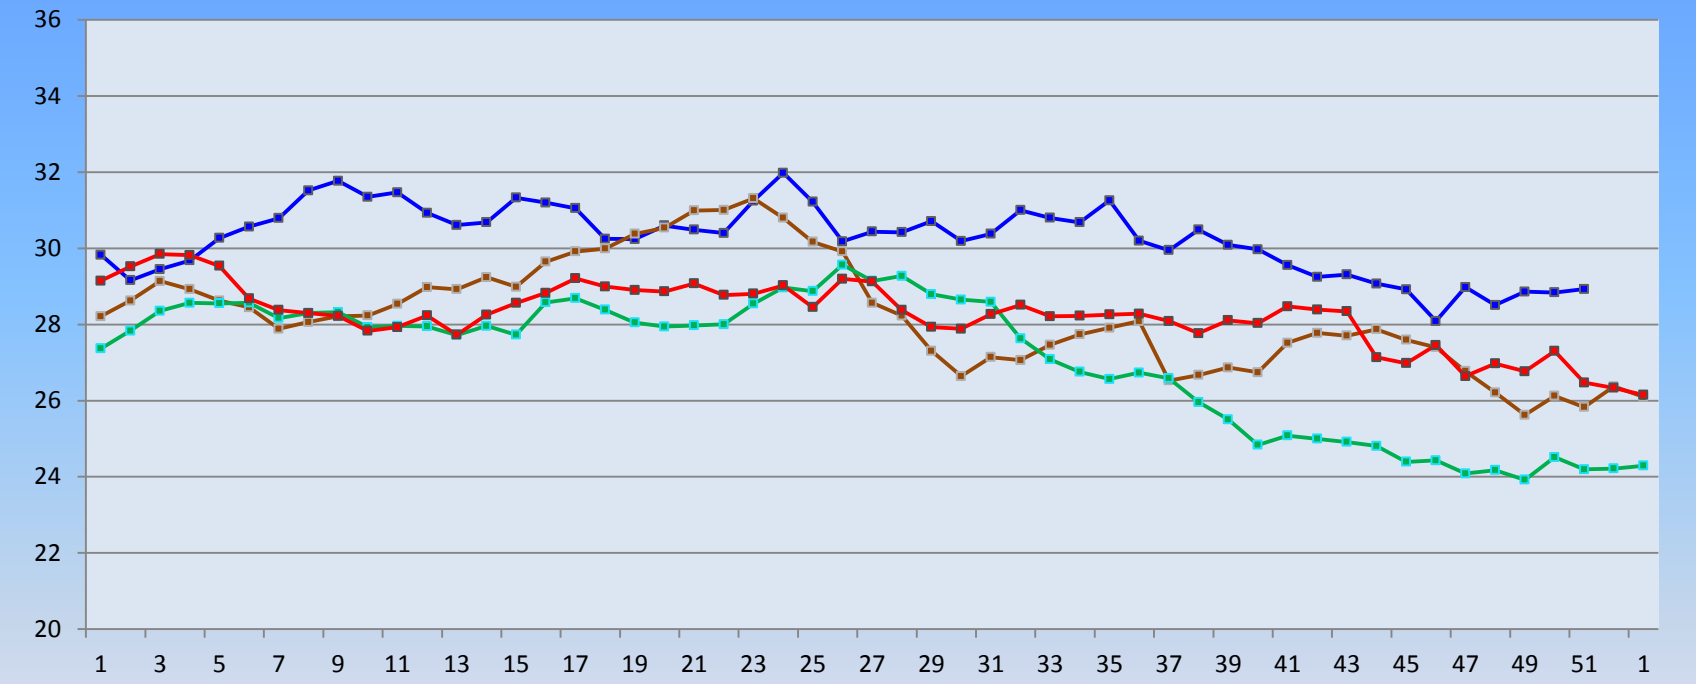

GENOMSNIITTLIGA MARKNADSPRISER KO inkl. unsko klass O fettgrupp 3 ÅR 2013 - 2014 *

Kronor per kg slaktad vikt, löpande kurs

Kr/kg

vecka 2013

2014

—■— Sverige —■— Irland —■— Tyskland —■— Danmark

SCB Lantbruksenheten
LRF Kött