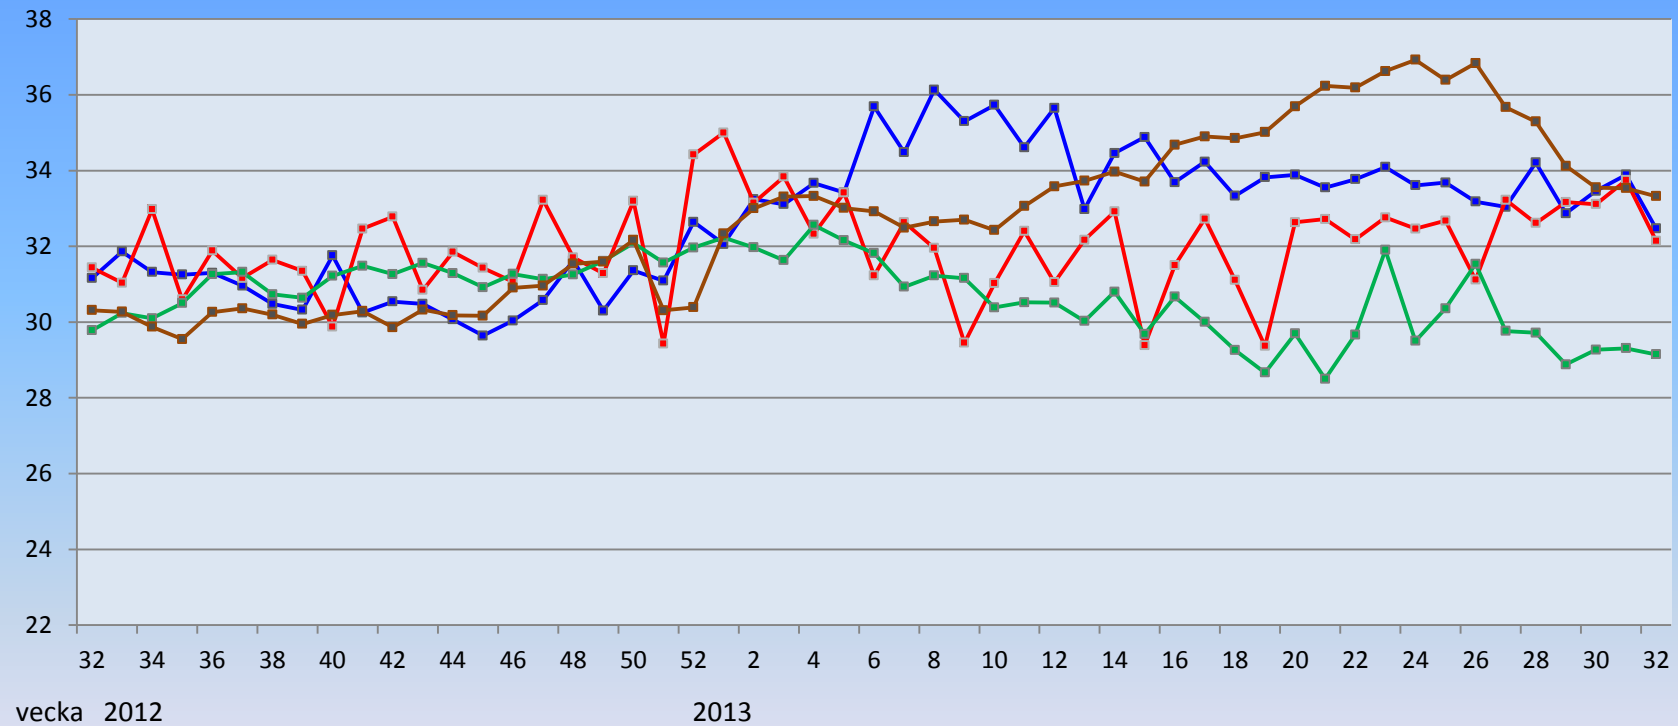

# GENOMSnittliga MARKNADSPRISER STUT klass O fettgrupp 3 ÅR 2012 - 2013 \*

Kronor per kg slaktad vikt, löpande kurs

Kr/kg

—■— Sverige —■— Danmark —■— Tyskland —■— Irland

SCB Lantbruksenheten  
LRF

\* Priserna avser slaktpris inkl. intransportkostnad till slakteri. Genomsnittlig intransportkostnad för Sverige beräknas till 1,07 kr / kg. Medelpriset är vägt och baseras på de uppgifter som de största slakterierna rapporterar in till EU, från Sverige via Jordbruksverket.