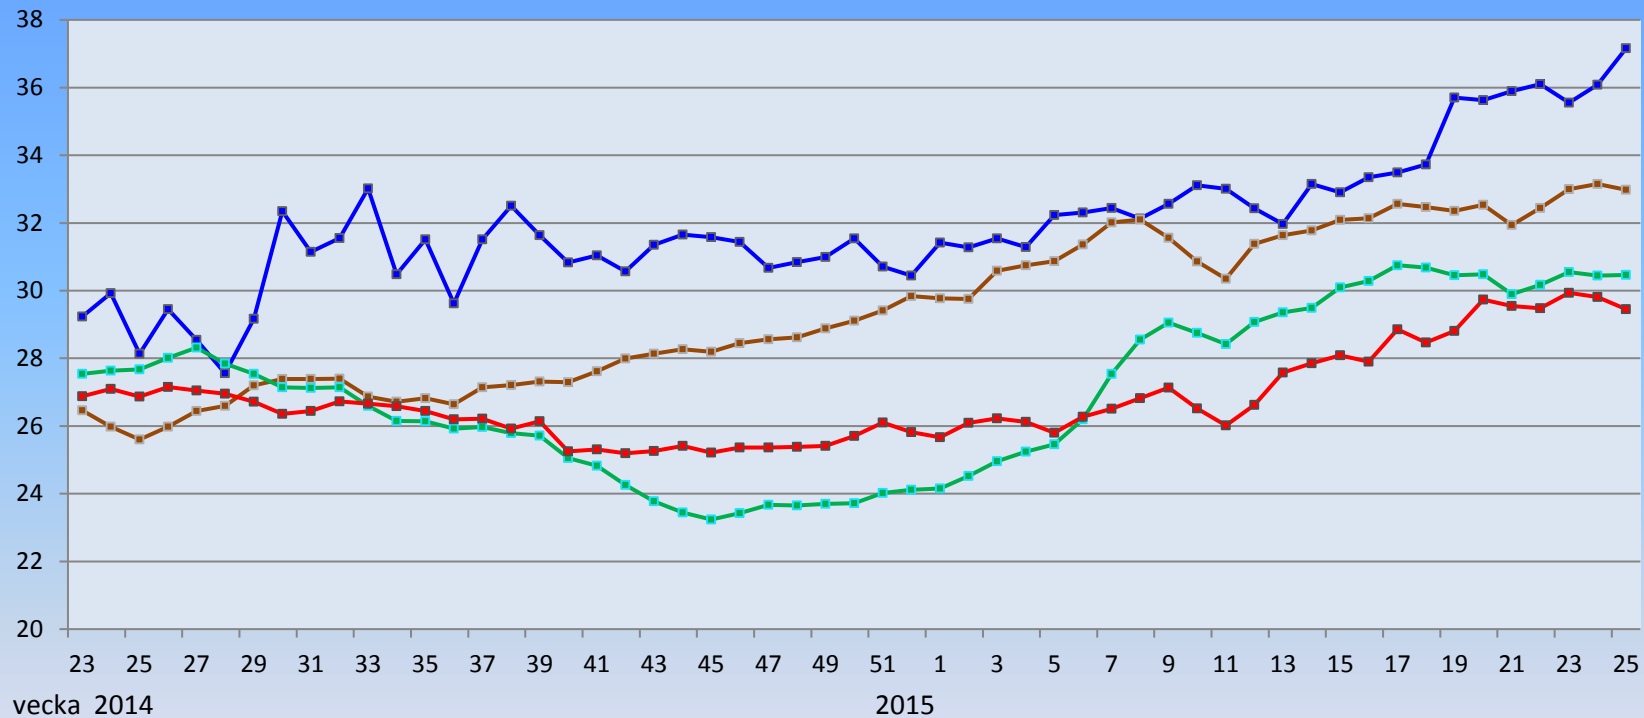

GENOMSNISSLIGA MARKNADSPRISER KO inkl. ungtko klass O fettgrupp 3 ÅR 2014 - 2015 *

Kronor per kg slaktad vikt, löpande kurs

Kr/kg

— Sverige — Irland — Tyskland — Danmark

SCB Lantbruksenheten
LRF Kött

* Priserna avser slaktpris inkl. intransportkostnad till slakteri. Genomsnittlig intransportkostnad för Sverige beräknas till 1,21 kr / kg. Medelpriset är vägt och baseras på de uppgifter som de största slakterierna rapporterar in till EU, från Sverige via Jordbruksverket.