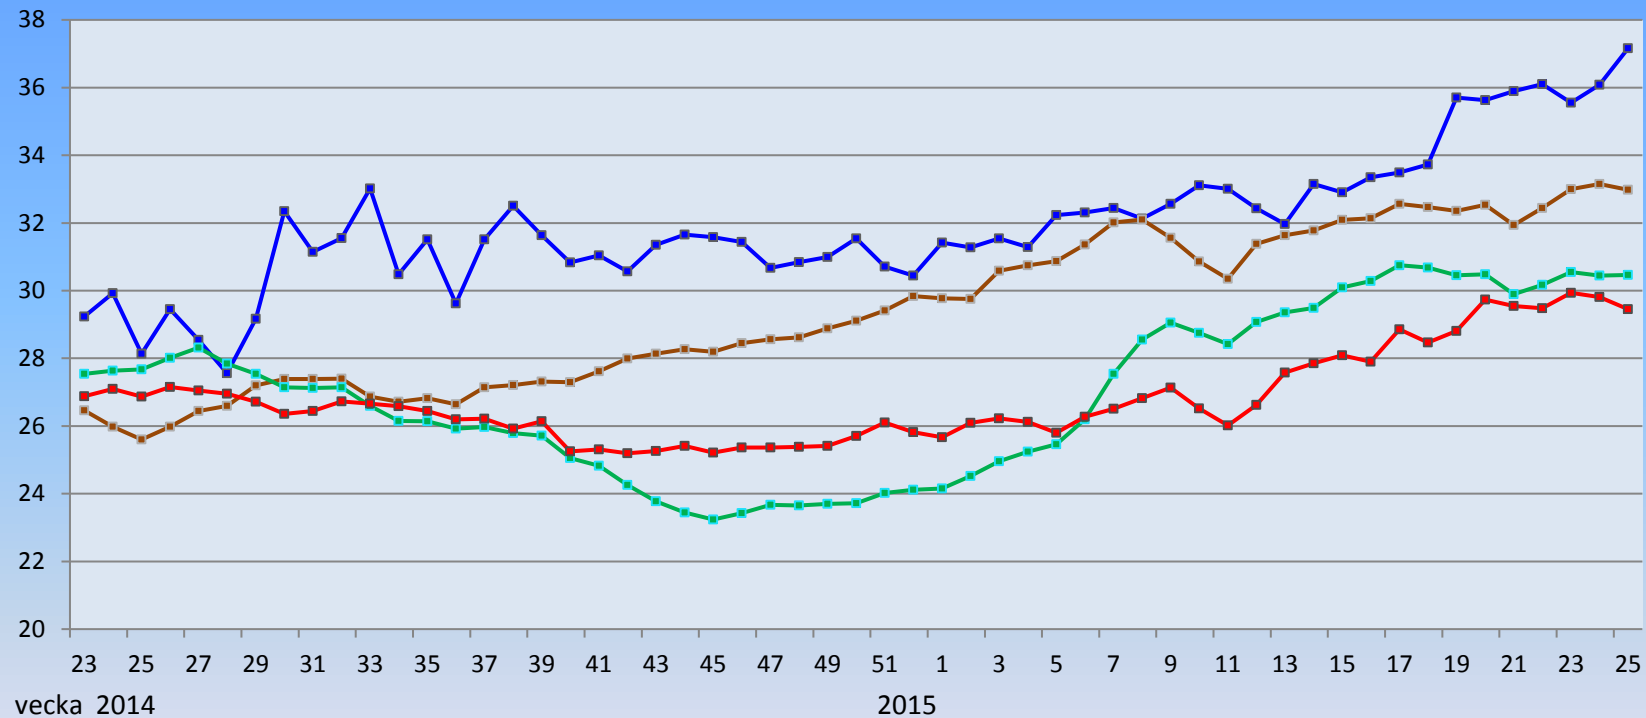

# GENOMSNISSLIGA MARKNADSPRISER KO inkl. ungo klass O fettgrupp 3 ÅR 2014 - 2015 \*

Kronor per kg slaktad vikt, löpande kurs

Kr/kg

—■ Sverige —■ Irland —■ Tyskland —■ Danmark

SCB Lantbruksenheten  
LRF Kött

\* Priserna avser slaktpris inkl. intransportkostnad till slakteri. Genomsnittlig intransportkostnad för Sverige beräknas till 1,21 kr / kg. Medelpriset är vägt och baseras på de uppgifter som de största slakterierna rapporterar in till EU, från Sverige via Jordbruksverket.