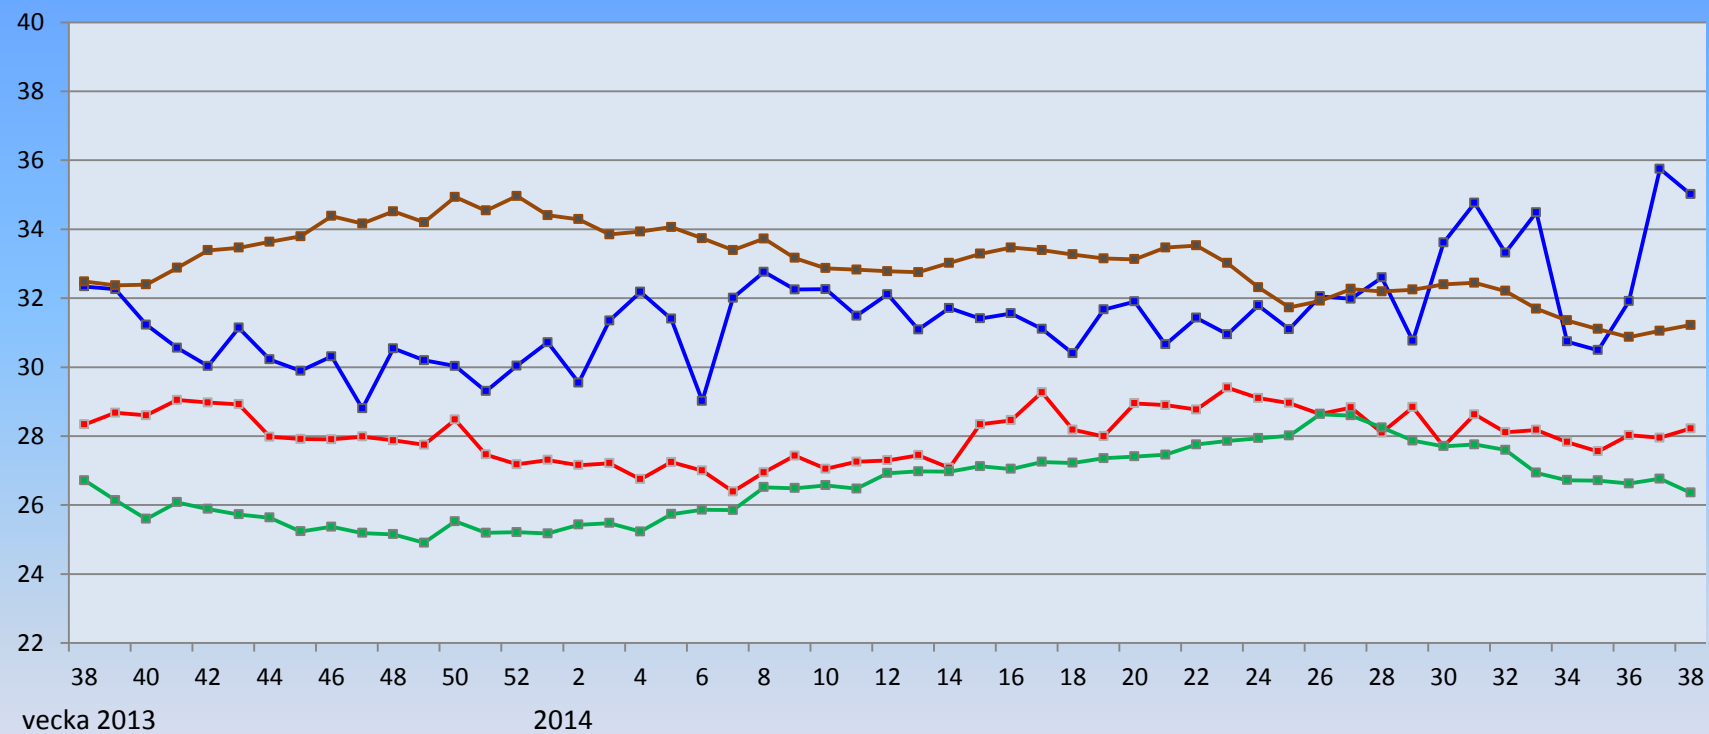

# GENOMSNIITTLIGA MARKNADSPRISER KVIGA klass O fettgrupp 3 ÅR 2013 - 2014 \*

Kronor per kg slaktad vikt, löpande kurs

Kr/kg

—■— Sverige —■— Danmark —■— Tyskland —■— Irland

SCB Lantbruksenheten  
LRF Kött

\* Priserna avser slaktpris inkl. intransportkostnad till slakteri. Genomsnittlig intransportkostnad för Sverige beräknas till 1,07 kr / kg. Medelpriset är vägt och baseras på de uppgifter som de största slakterierna rapporterar in till EU, från Sverige via Jordbruksverket.