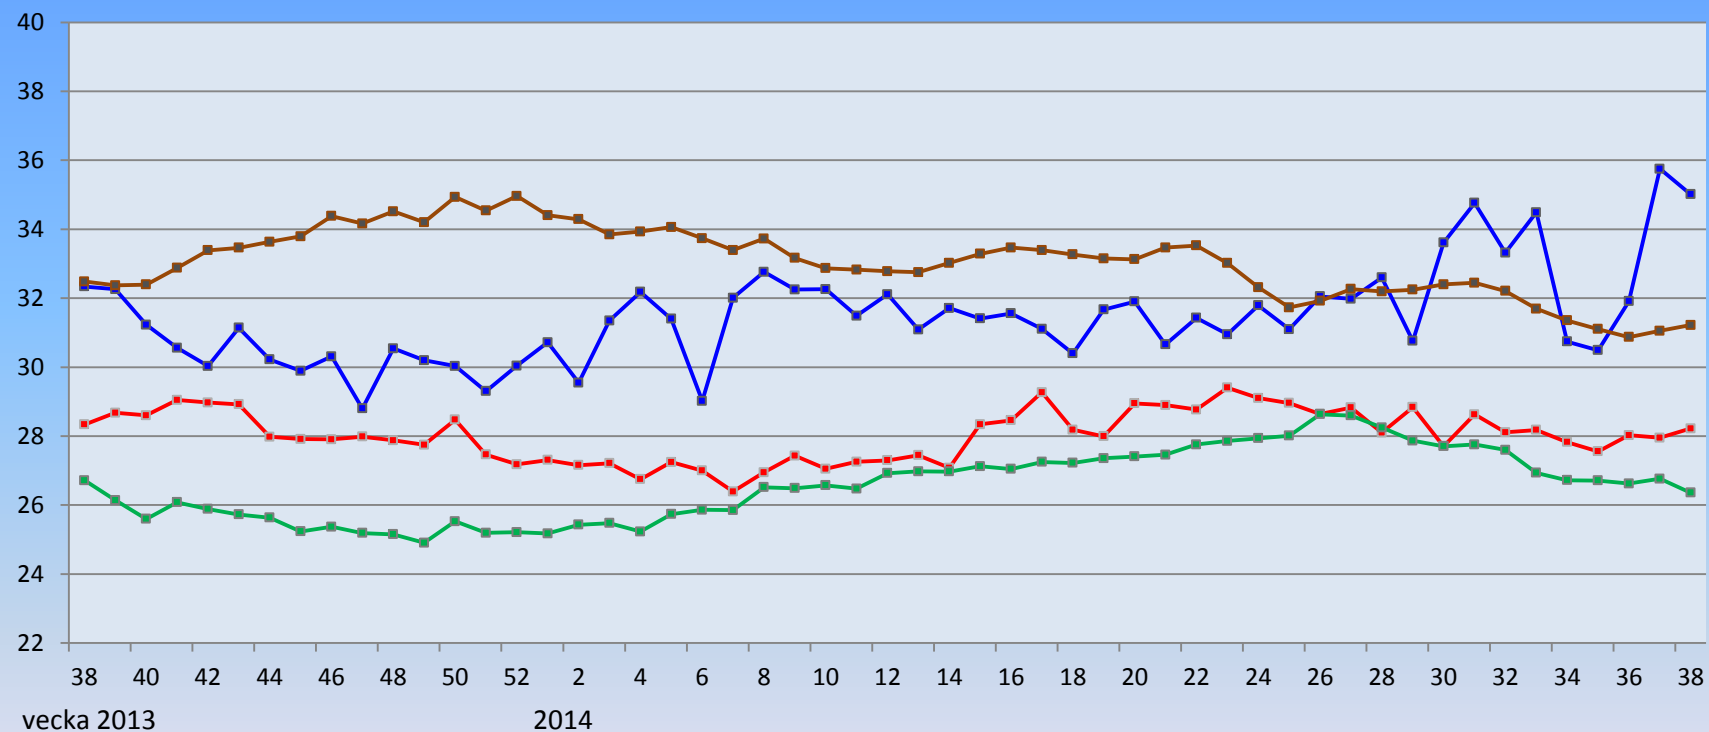

GENOMSNIITTLIGA MARKNADSPRISER KVIGA klass O fettgrupp 3 ÅR 2013 - 2014 *

Kronor per kg slaktad vikt, löpande kurs

Kr/kg

—■— Sverige —■— Danmark —■— Tyskland —■— Irland

SCB Lantbruksenheten
LRF Kött

* Priserna avser slaktpris inkl. intransportkostnad till slakteri. Genomsnittlig intransportkostnad för Sverige beräknas till 1,07 kr / kg. Medelpriset är vägt och baseras på de uppgifter som de största slakterierna rapporterar in till EU, från Sverige via Jordbruksverket.