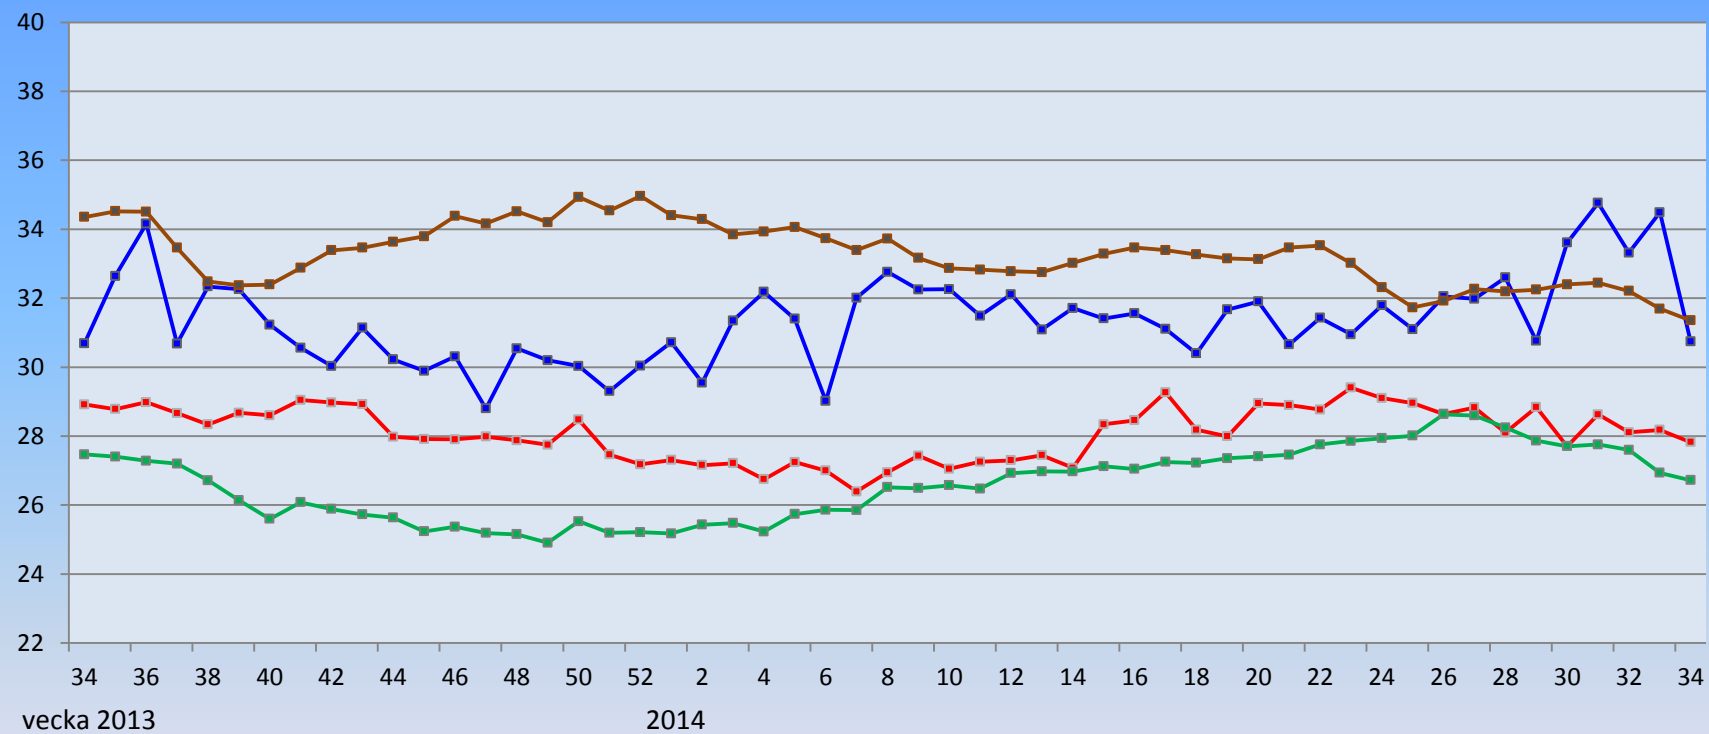

GENOMSNIITTLIGA MARKNADSPRISER KVIGA klass O fettgrupp 3 ÅR 2013 - 2014 *

Kronor per kg slaktad vikt, löpande kurs

Kr/kg

—■— Sverige —■— Danmark —■— Tyskland —■— Irland

SCB Lantbruksenheten
LRF Kött

* Priserna avser slaktpris inkl. intransportkostnad till slakteri. Genomsnittlig intransportkostnad för Sverige beräknas till 1,07 kr / kg. Medelpriset är vägt och baseras på de uppgifter som de största slakterierna rapporterar in till EU, från Sverige via Jordbruksverket.