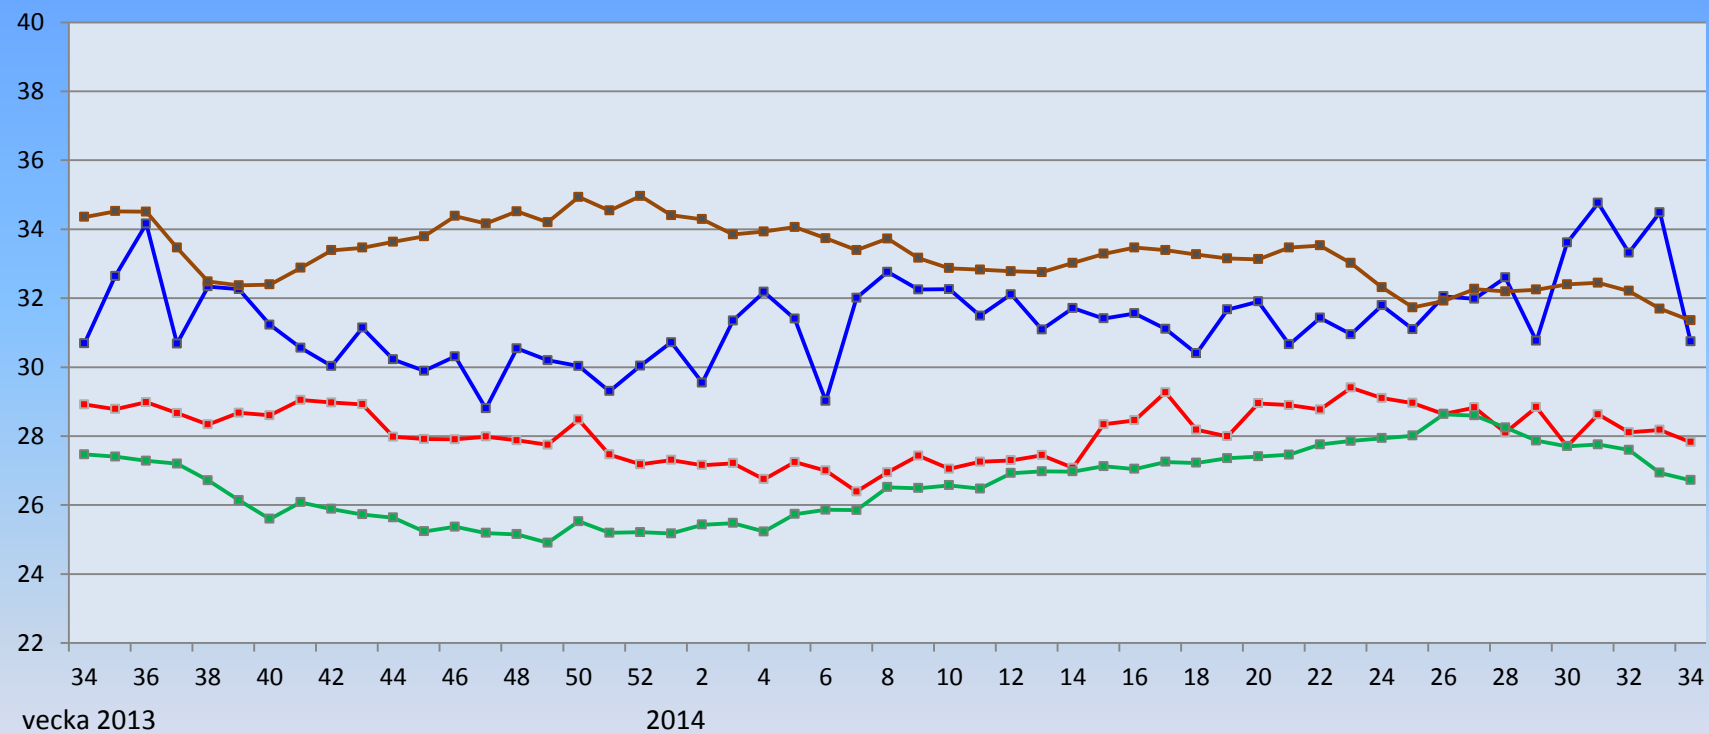

GENOMSNIITTLIGA MARKNADSPRISER KVIGA klass O fettgrupp 3 ÅR 2013 - 2014 *

Kronor per kg slaktad vikt, löpande kurs

Kr/kg

—■ Sverige —■ Danmark —■ Tyskland —■ Irland

SCB Lantbruksenheten
LRF Kött

* Priserna avser slaktpris inkl. intransportkostnad till slakteri. Genomsnittlig intransportkostnad för Sverige beräknas till 1,07 kr / kg. Medelpriset är vägt och baseras på de uppgifter som de största slakterierna rapporterar in till EU, från Sverige via Jordbruksverket.