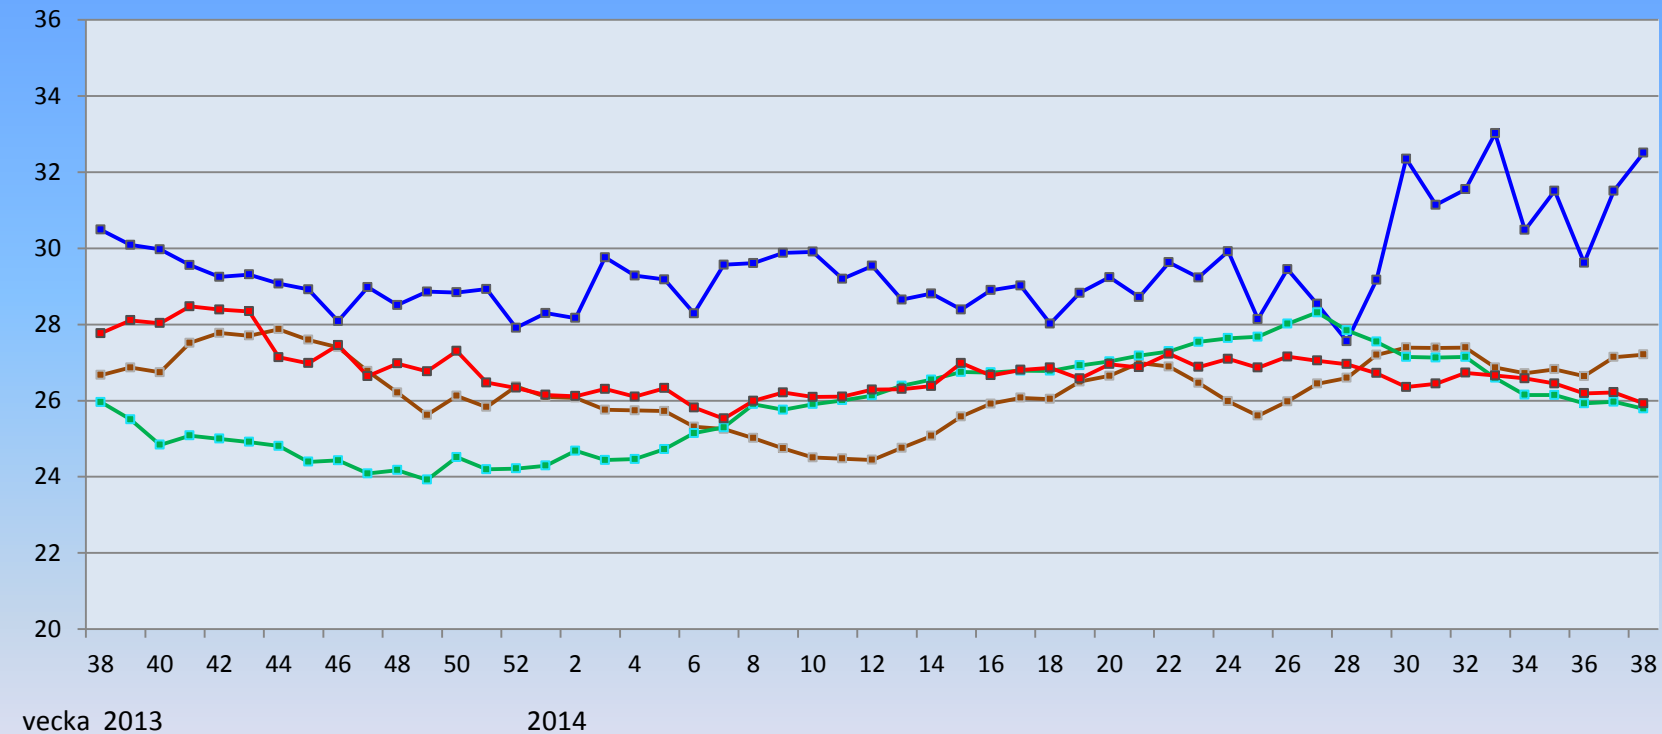

GENOMSNISSLIGA MARKNADSPRISER KO inkl. ungo klass O fettgrupp 3 ÅR 2013 - 2014 *

Kronor per kg slaktad vikt, löpande kurs

Kr/kg

—■— Sverige —■— Irland —■— Tyskland —■— Danmark

SCB Lantbruksenheten
LRF Kött