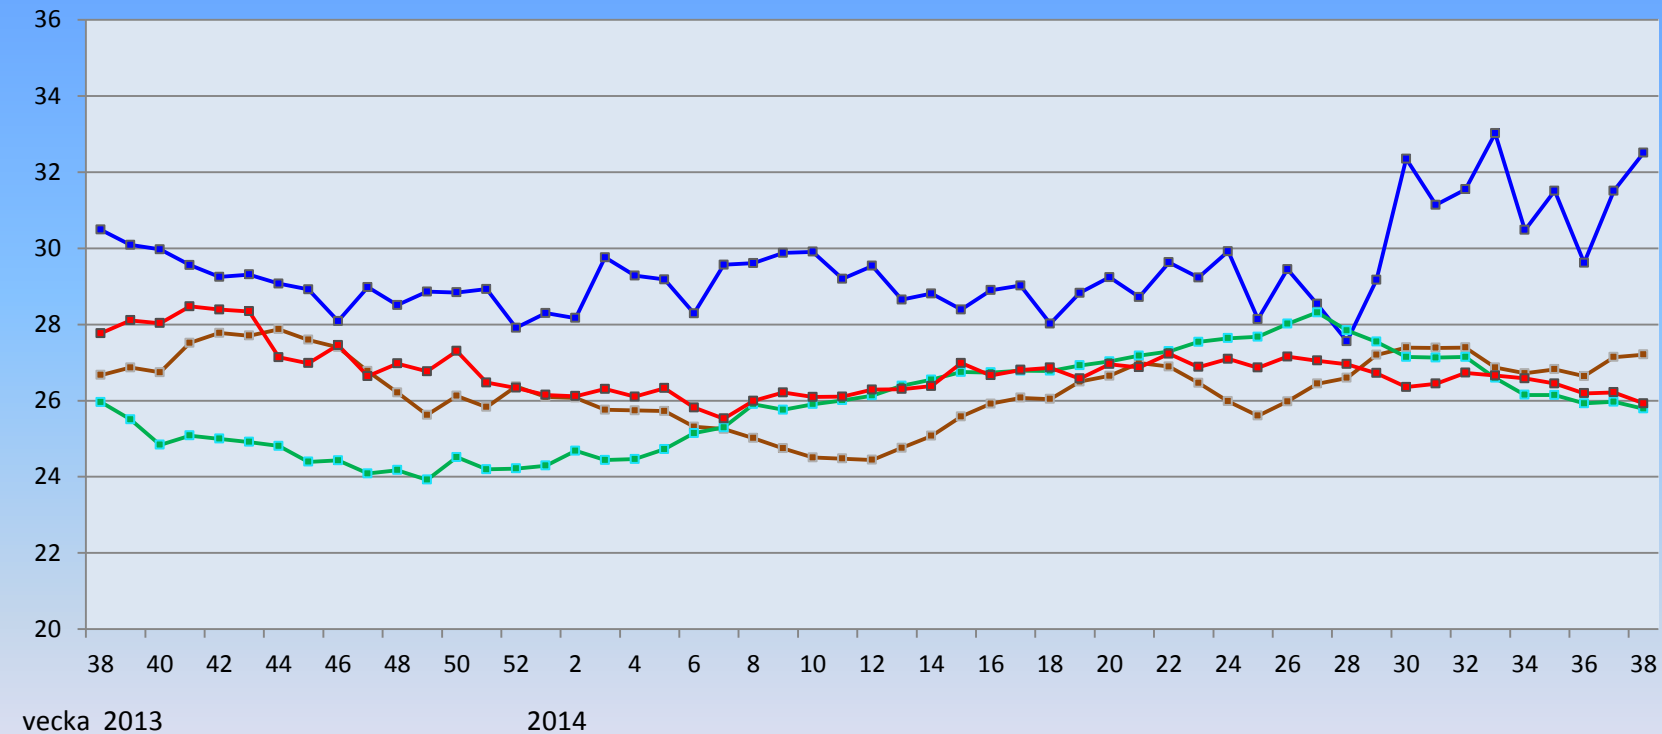

# GENOMSNISSLIGA MARKNADSPRISER KO inkl. ungo klass O fettgrupp 3 ÅR 2013 - 2014 \*

Kronor per kg slaktad vikt, löpande kurs

Kr/kg

SCB Lantbruksenheten  
LRF Kött

\* Priserna avser slaktpris inkl. intransportkostnad till slakteri. Genomsnittlig intransportkostnad för Sverige beräknas till 1,07 kr / kg. Medelpriset är vägt och baseras på de uppgifter som de största slakterierna rapporterar in till EU, från Sverige via Jordbruksverket.