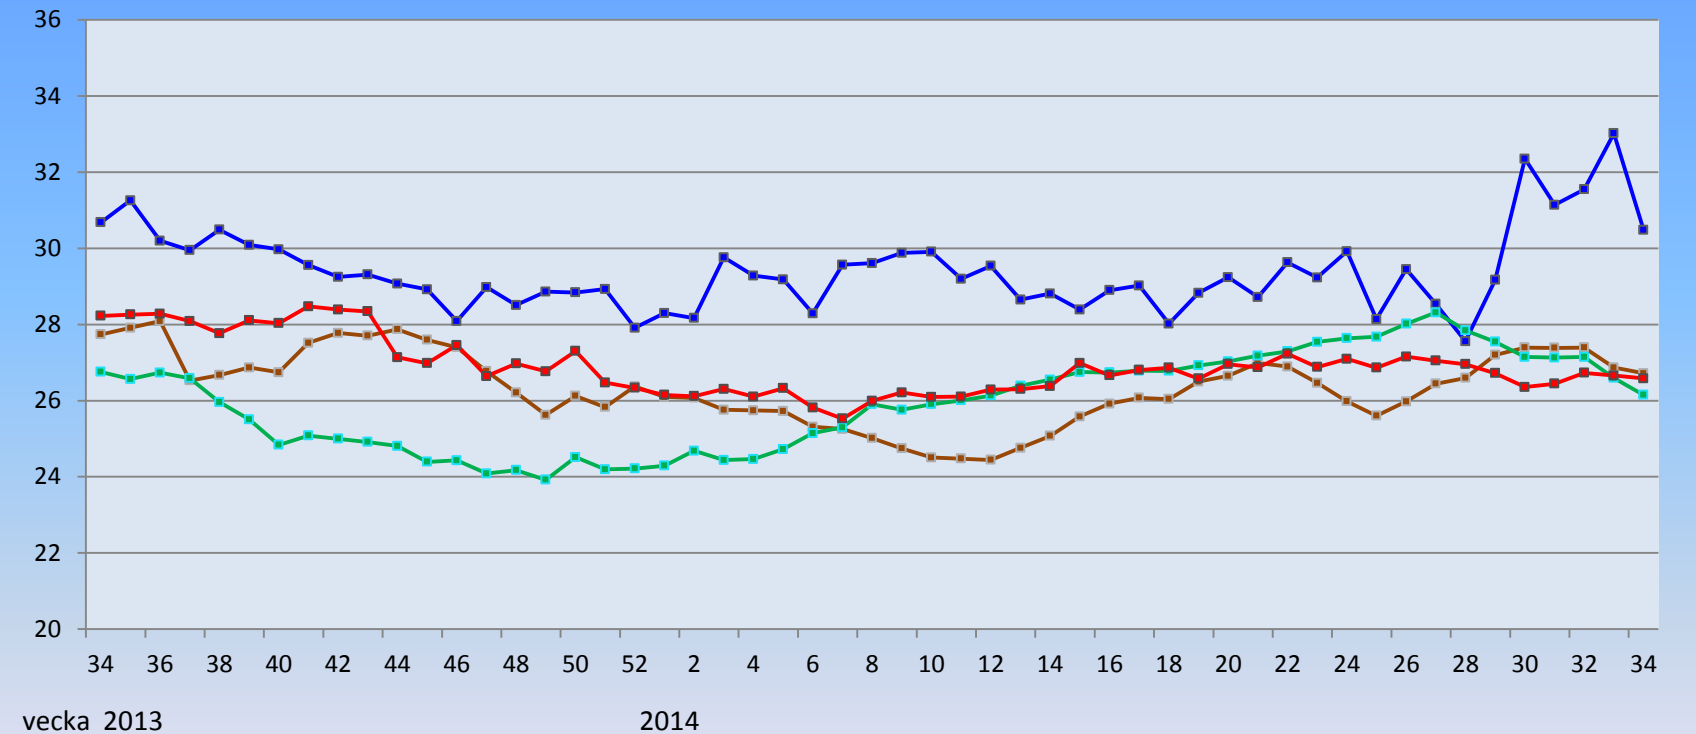

GENOMSNISSLIGA MARKNADSPRISER KO inkl. ungtko klass O fettgrupp 3 ÅR 2013 - 2014 *

Kronor per kg slaktad vikt, löpande kurs

Kr/kg

SCB Lantbruksenheten
LRF Kött

* Priserna avser slaktpris inkl. intransportkostnad till slakteri. Genomsnittlig intransportkostnad för Sverige beräknas till 1,07 kr / kg. Medelpriset är vägt och baseras på de uppgifter som de största slakterierna rapporterar in till EU, från Sverige via Jordbruksverket.