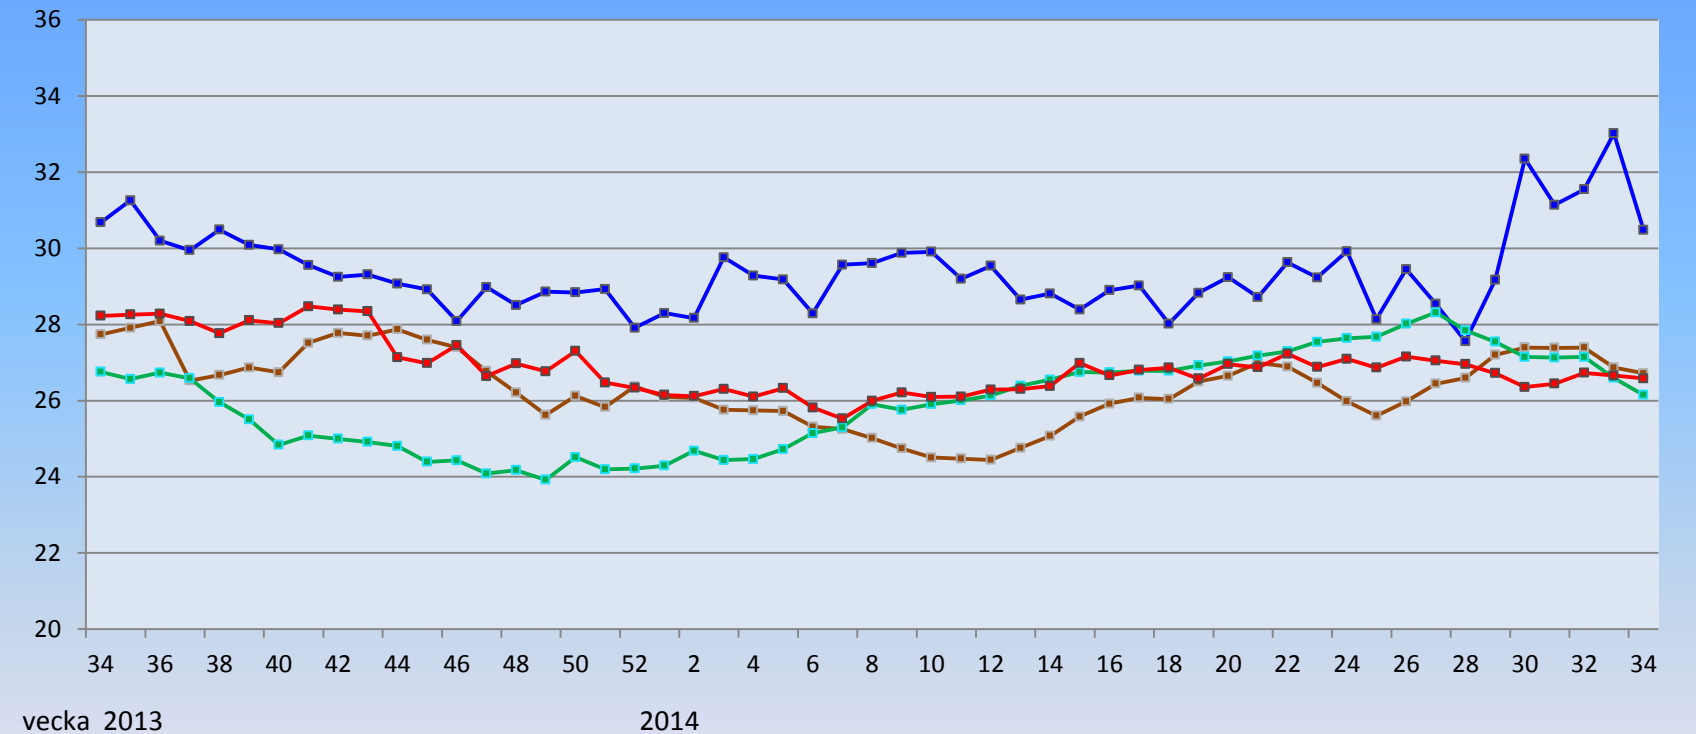

GENOMSNIITTLIGA MARKNADSPRISER KO inkl. ungo klass O fettgrupp 3 ÅR 2013 - 2014 *

Kronor per kg slaktad vikt, löpande kurs

Kr/kg

SCB Lantbruksenheten
LRF Kött

* Priserna avser slaktpris inkl. intransportkostnad till slakteri. Genomsnittlig intransportkostnad för Sverige beräknas till 1,07 kr / kg. Medelpriset är vägt och baseras på de uppgifter som de största slakterierna rapporterar in till EU, från Sverige via Jordbruksverket.