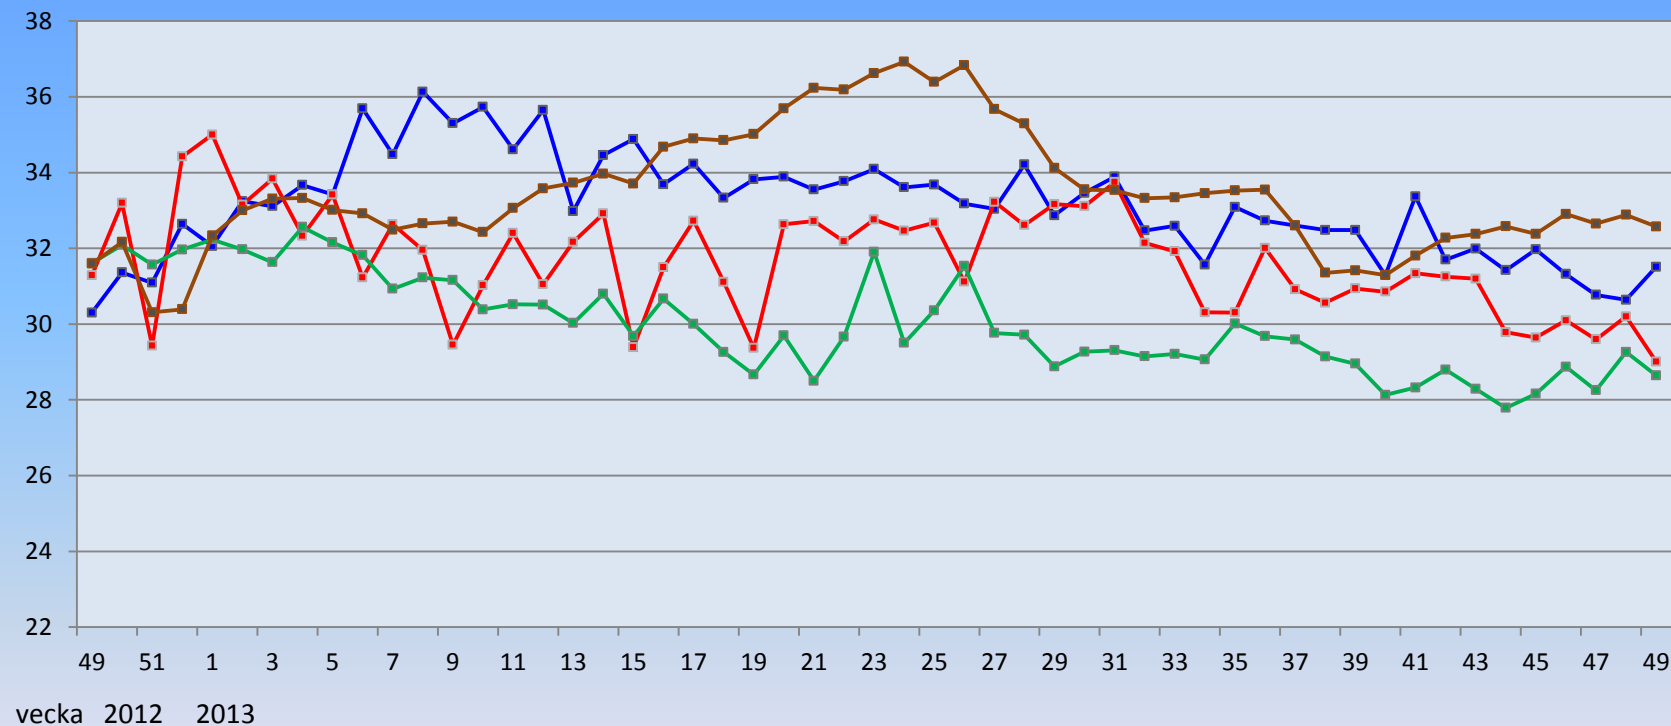

GENOMSNISSLIGA MARKNADSPRISER STUT klass O fettgrupp 3 ÅR 2012 - 2013 *

Kronor per kg slaktad vikt, löpande kurs

Kr/kg

—■— Sverige —■— Danmark —■— Tyskland —■— Irland

SCB Lantbruksenheten
LRF Kött

* Priserna avser slaktpris inkl. intransportkostnad till slakteri. Genomsnittlig intransportkostnad för Sverige beräknas till 1,07 kr / kg. Medelpriset är vägt och baseras på de uppgifter som de största slakterierna rapporterar in till EU, från Sverige via Jordbruksverket.