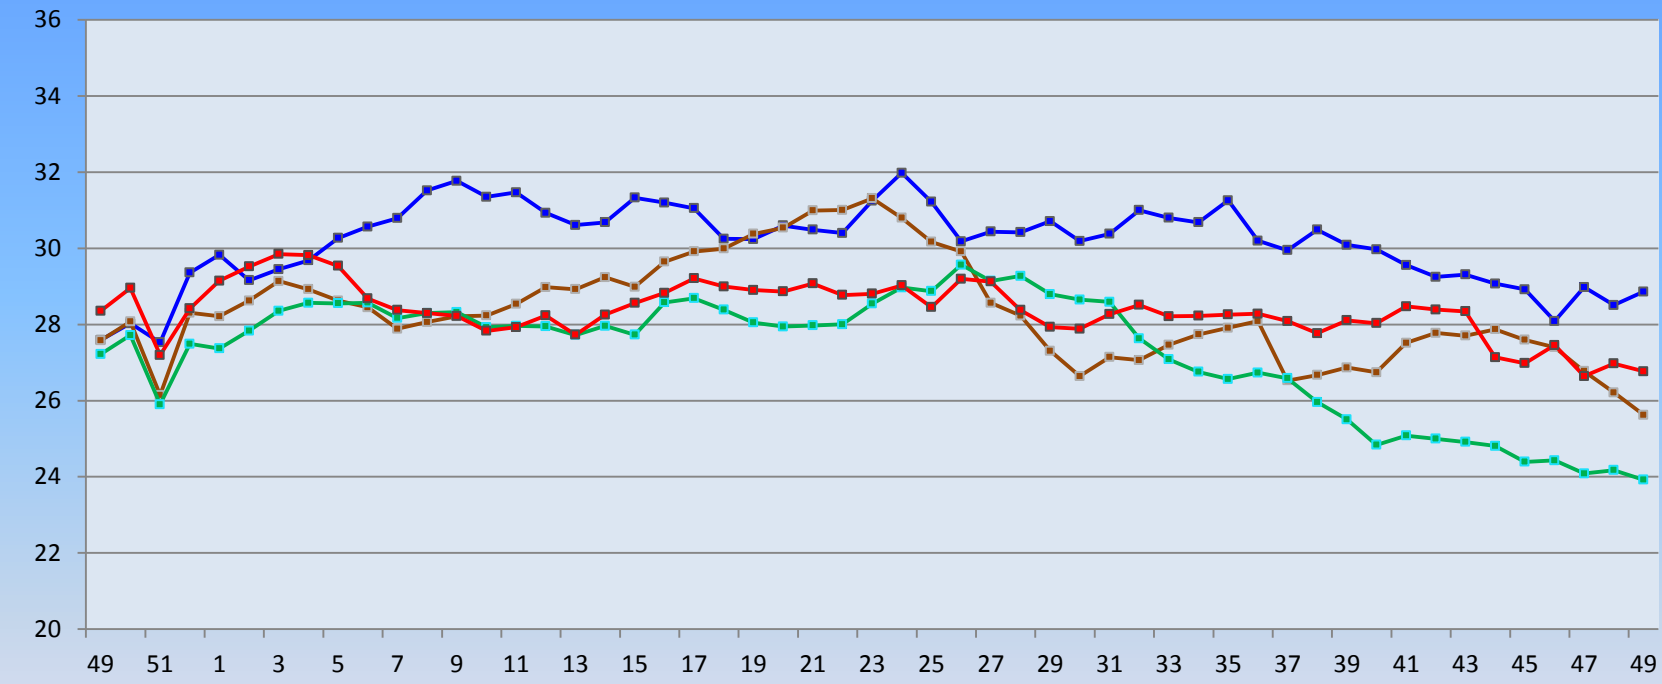

GENOMSNISSLIGA MARKNADSPRISER KO inkl. ungo klass O fettgrupp 3 ÅR 2012 - 2013 *

Kronor per kg slaktad vikt, löpande kurs

Kr/kg

vecka 2012 2013

—■ Sverige —■ Irland —■ Tyskland —■ Danmark

SCB Lantbruksenheten
LRF Kött