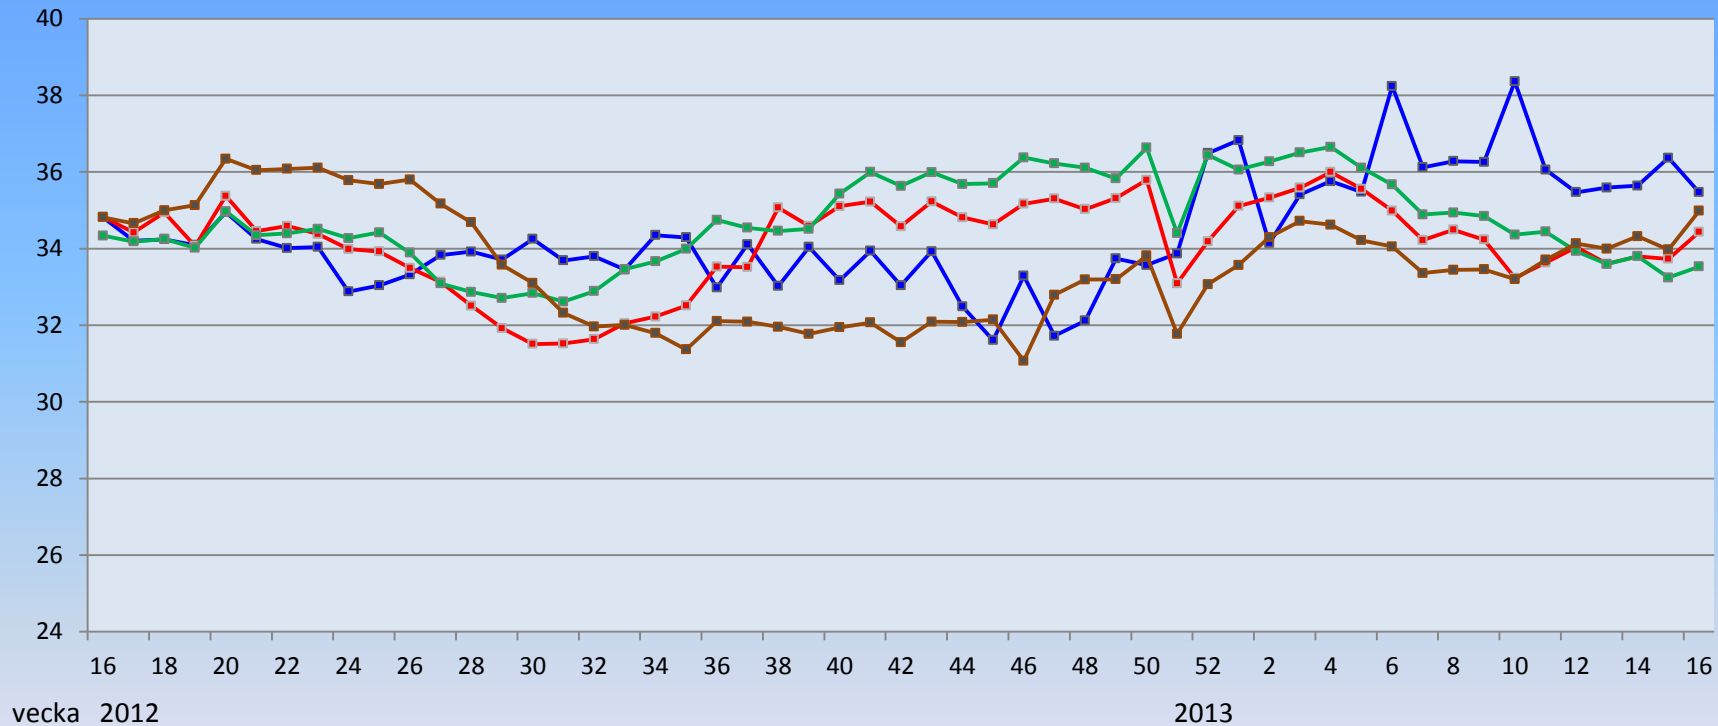

GENOMSNISSLIGA MARKNADSPRISER UNGTJUR klass R fettgrupp 3 ÅR 2012 - 2013 *

Kronor per kg slaktad vikt, löpande kurs

Kr/kg

—■— Sverige —■— Danmark —■— Tyskland —■— Irland

SCB Lantbruksenheten
LRF

* Priserna avser slaktpris inkl. intransportkostnad till slakteri. Genomsnittlig intransportkostnad för Sverige beräknas till 106 öre / kg. Medelpriset är vägt och baseras på de uppgifter som de största slakterierna rapporterar in till EU, från Sverige via Jordbruksverket.