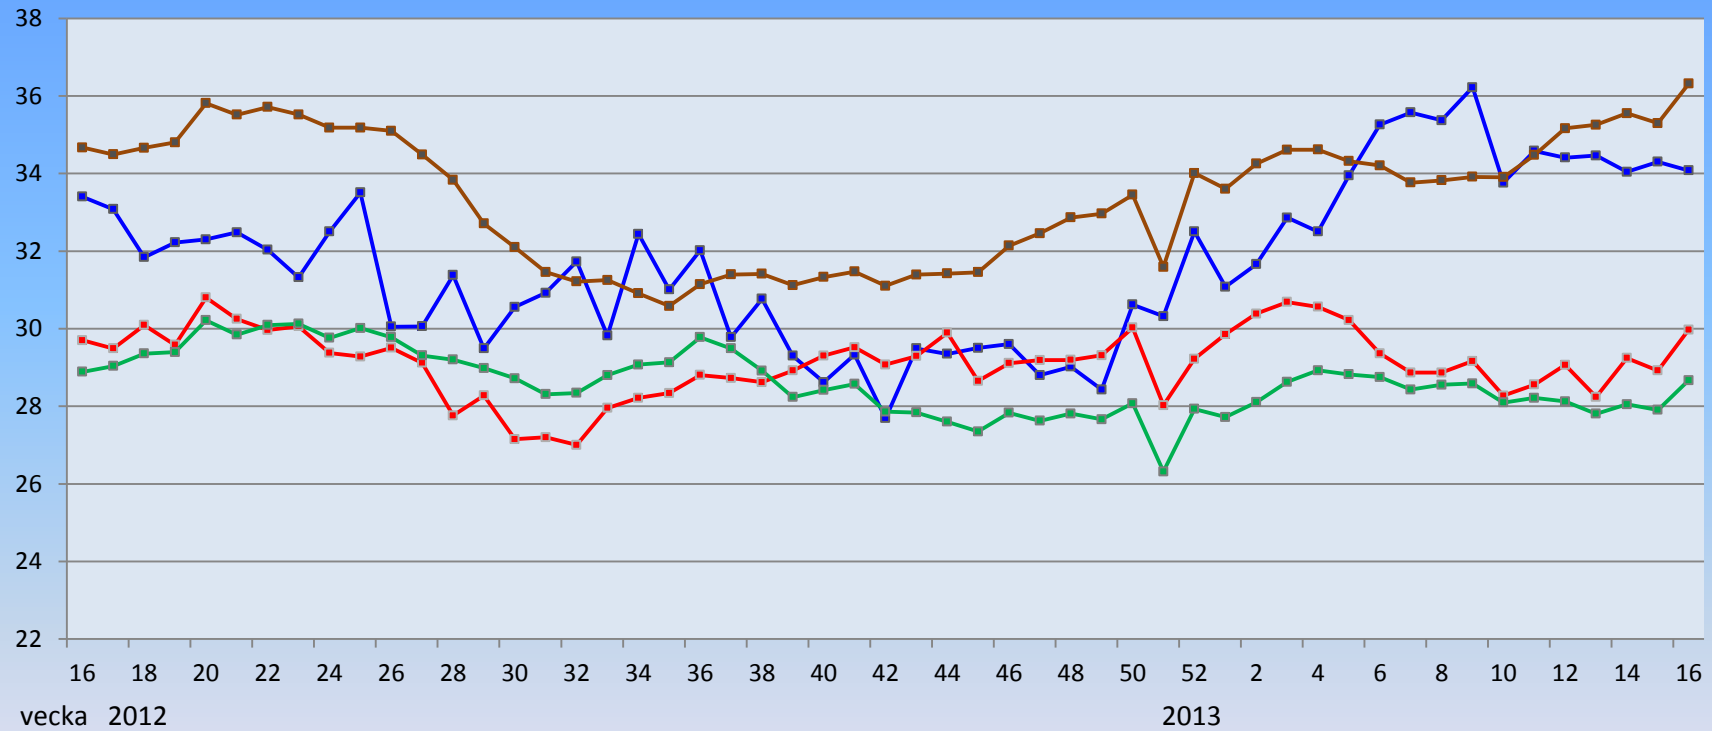

GENOMSNIITTLIGA MARKNADSPRISER KVIGA klass O fettgrupp 3 ÅR 2012 - 2013 *

Kronor per kg slaktad vikt, löpande kurs

Kr/kg

—■— Sverige —■— Danmark —■— Tyskland —■— Irland

SCB Lantbruksenheten
LRF

* Priserna avser slaktpris inkl. intransportkostnad till slakteri. Genomsnittlig intransportkostnad för Sverige beräknas till 106 öre / kg. Medelpriset är vägt och baseras på de uppgifter som de största slakterierna rapporterar in till EU, från Sverige via Jordbruksverket.