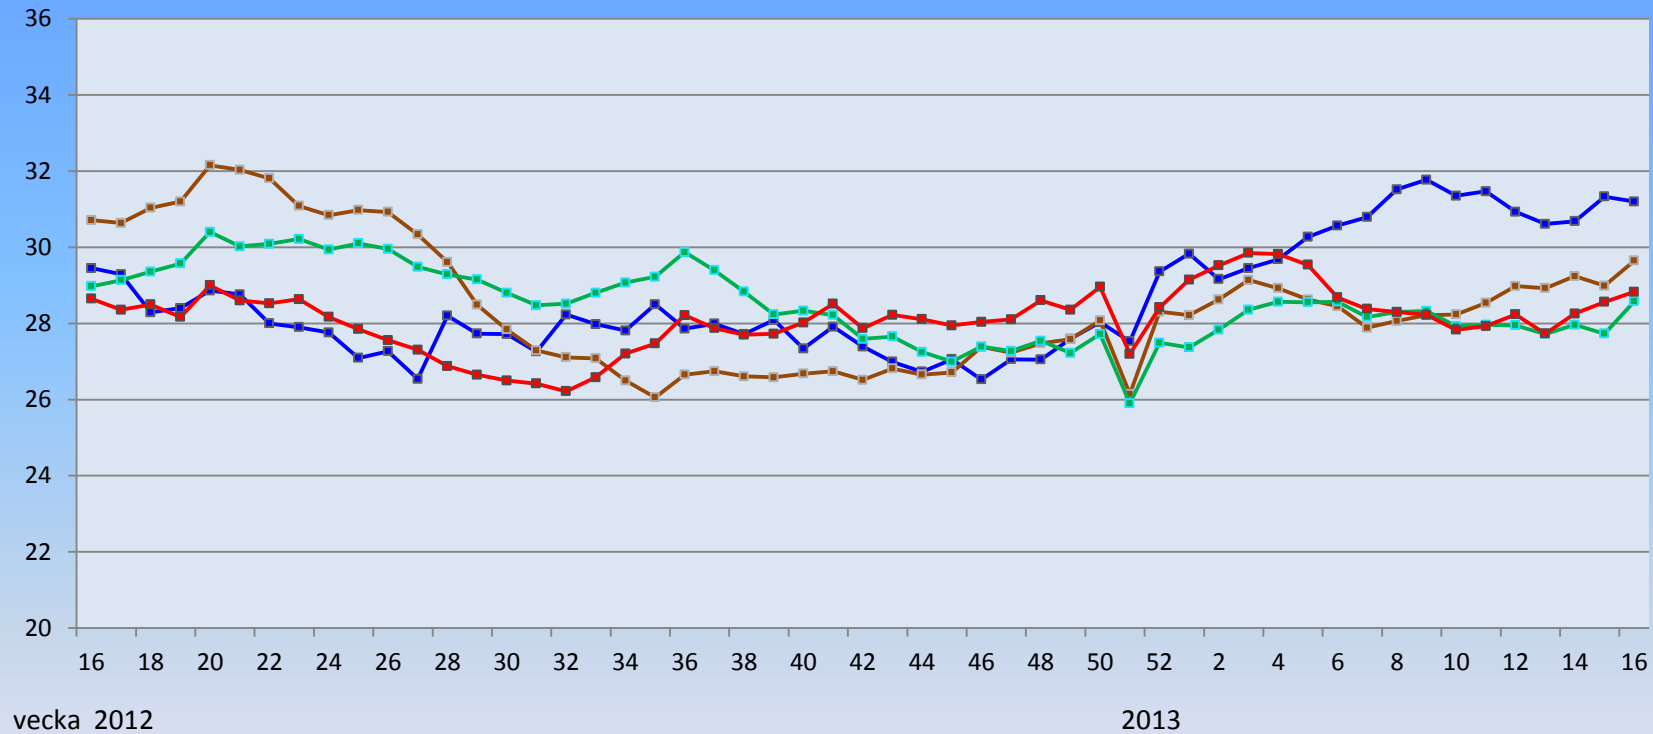

GENOMSnittliga MARKNADSPRISER KOR klass O fettgrupp 3 ÅR 2012 - 2013 *

Kronor per kg slaktad vikt, löpande kurs

Kr/kg

vecka 2012

2013

—■ Sverige —■ Irland —■ Tyskland —■ Danmark

SCB Lantbruksenheten
LRF

* Priserna avser slaktpris inkl. intransportkostnad till slakteri. Genomsnittlig intransportkostnad för Sverige beräknas till 106 öre / kg. Medelpriset är vägt och baseras på de uppgifter som de största slakterierna rapporterar in till EU, från Sverige via Jordbruksverket.