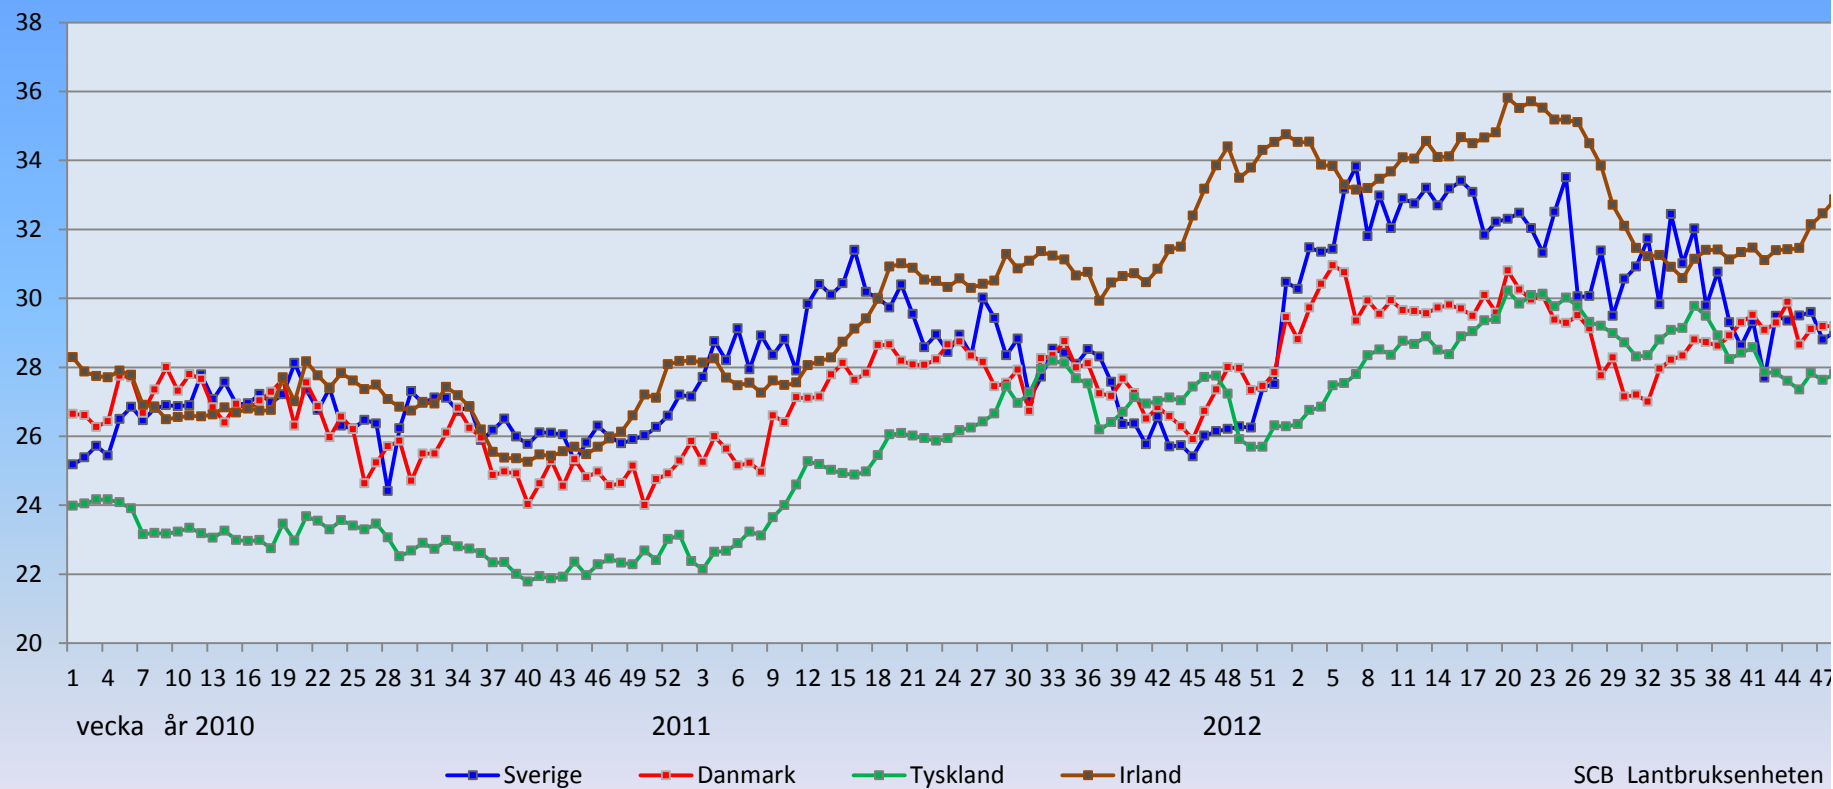

GENOMSNISSLIGA MARKNADSPRISER KVIGA klass O fettgrupp 3 ÅR 2010 - 2012 *

Kronor per kg slaktad vikt, löpande kurs

Kr/kg

SCB Lantbruksenheten
LRF

* Priserna avser slaktpris inkl. intransportkostnad till slakteri. Genomsnittlig intransportkostnad för Sverige beräknas till 106 öre / kg. Medelpriset är vägt och baseras på de uppgifter som de största slakterierna rapporterar in till EU, från Sverige via Jordbruksverket.