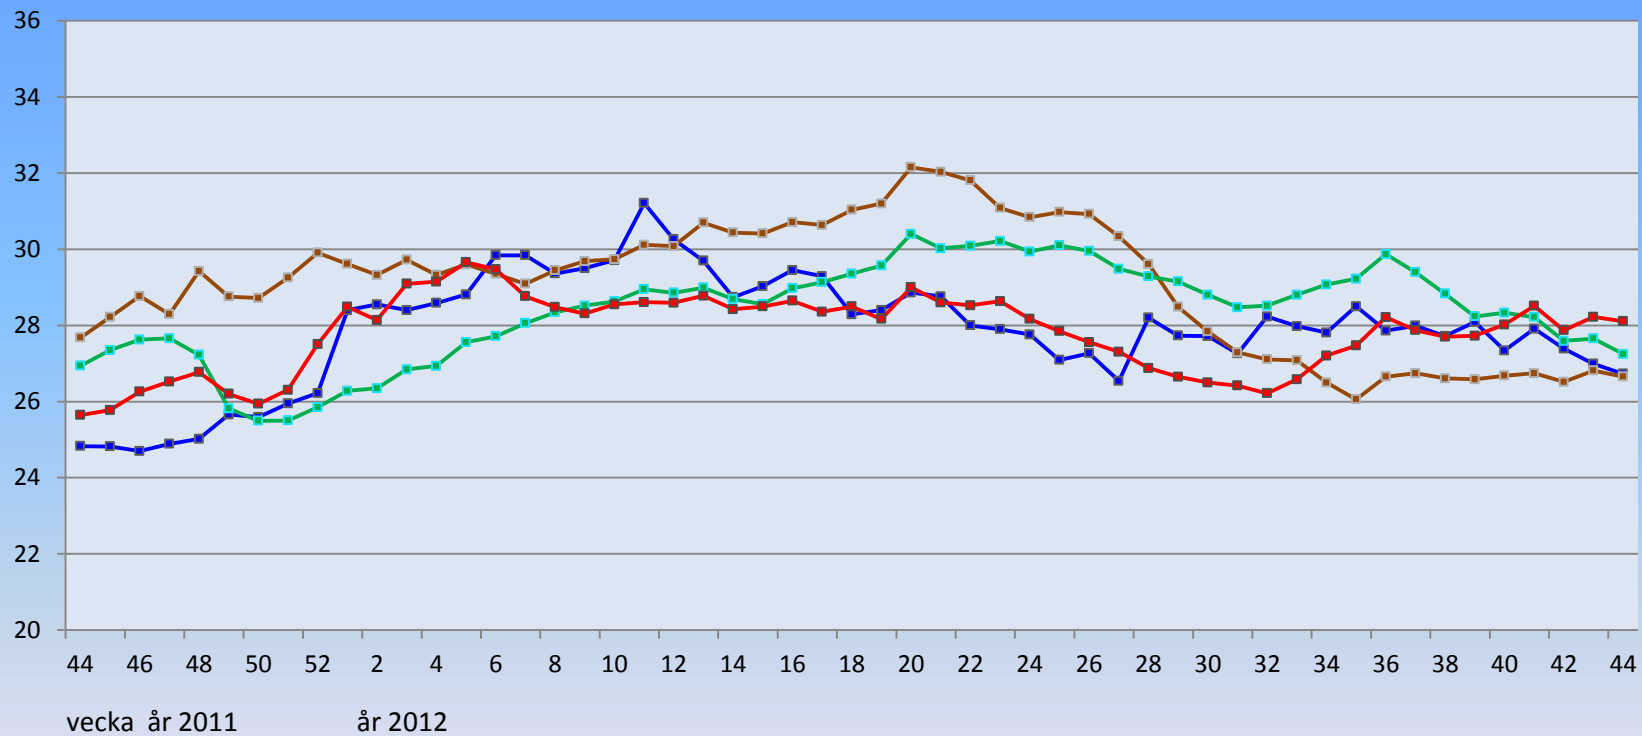

GENOMSnittliga MARKNADSPRISER KOR klass O fettgrupp 3 ÅR 2011 - 2012 *

Kronor per kg slaktad vikt, löpande kurs

Kr/kg

—■— Sverige —■— Irland —■— Tyskland —■— Danmark

SCB Lantbruksenheten
LRF

* Priserna avser slaktpris inkl. intransportkostnad till slakteri. Genomsnittlig intransportkostnad för Sverige beräknas till 106 öre / kg. Medelpriset är vägt och baseras på de uppgifter som de största slakterierna rapporterar in till EU, från Sverige via Jordbruksverket.